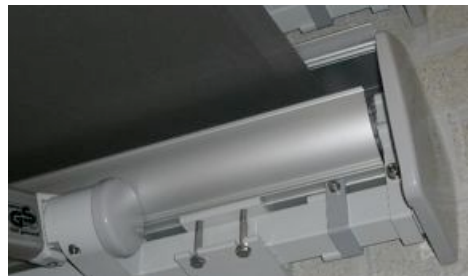

OPBOUW

Zowel de Select A als de Select B zijn opgebouwd aan de hand van een gegalvaniseerde stalen draagbuis en doekrol. De Select B beschikt over een regendak.

DOEKSCHAAL

De standaard doekschaal biedt een extra ondersteuning aan de doekrol en zorgt ervoor dat deze niet zichtbaar is wanneer de zonnetent afgerold staat.

VARIOVOLANT

De Select B kan worden uitgerust met een afrolbare volant (tot 1,5 / 2m). Deze maakt het mogelijk om zoninval bij laagstaande zon te weren.

TECHNISCH OVERZICHT

Eigenschappen Select :

- * Modulair opbouwbaar
- * Niet afhankelijk van vaste bevestigingspunten
- * Draagbuis en doekrol van gegalvaniseerd staal