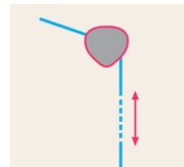

VARIOVOLANT

De Select B kan worden uitgerust met een afrolbare volant (tot 1,5 / 2m). Deze maakt het mogelijk om zoninval bij laagstaande zon te weren.