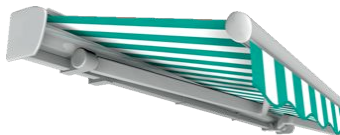

Select[®]

Het doek onderging een speciale behandeling voor een extra lange levensduur

Intelligente Somfy SLT motor, met sluitingsdetectie

Draagbuis van gegalvaniseerd staal

Knikarmen zorgen voor optimale doekspanning

Select A[®]
basismodel

Select B[®]
met regendak

Select B Variovolant[®]
met manueel afrolbare
volant en regendak

Belgische fabrikant: Bezoek aan onze productie afdeling kan op afspraak: 015/27.17.89

De modulaire opbouwbaarheid van de **Alfa Select serie[®]** biedt mogelijkheden voor nagenoeg elke situatie. De zonnententen kunnen voorzien worden van een handmatige of gemotoriseerde bediening.

OPBOUW

Zowel de Select A als de Select B zijn opgebouwd aan de hand van een gegalvaniseerde stalen draagbuis en doekrol. De Select B beschikt over een regendak.

DOEKSCHAAL

De standaard doekschaal biedt een extra ondersteuning aan de doekrol en zorgt ervoor dat deze niet zichtbaar is wanneer de zonnetent afgerold staat.

VARIOVOLANT

De Select B kan worden uitgerust met een afrolbare volant (tot 1,5 / 2m). Deze maakt het mogelijk om zoninval bij laagstaande zon te weren.

TECHNISCH OVERZICHT

Eigenschappen Select :

- * Modulair opbouwbaar
- * Niet afhankelijk van vaste bevestigingspunten
- * Draagbuis en doekrol van gegalvaniseerd staal