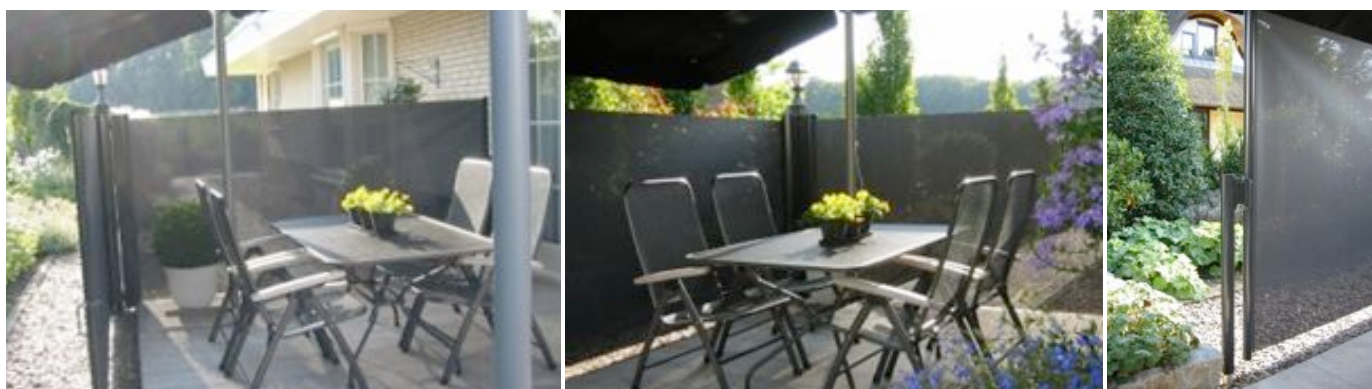

Windscherm®

Stijlvolle cassette beschermt doek wanneer opgerold

Doek houdt zon, wind en nieuwsgierige blikken van uw terras

Perfect toepasbaar op

- ✓ Terrassen
- ✓ Horecazaken
- ✓ Campings
- ✓ Balkons
- ✓ Dakterrassen

Montagepaal houdt het doek mooi opgespannen

Belgische fabrikant: Bezoek aan onze productie afdeling kan op afspraak: 015/27.17.89

Het Alfa Windscherm® kan doormiddel van een enkele beweging vastgeklit worden in de montagepaal. Het hele systeem kan na het buitenseizoen eenvoudig verwijderd en opgeborgen worden.

TECHNISCH OVERZICHT

Eigenschappen Select C:

- * Handmatig uitrolbaar windscherm
- * Stijlvol en duurzaam cassettesysteem
- * Publicitaire bedrukking mogelijk

Minimale schermbreedte bij verschillende uitvallen: