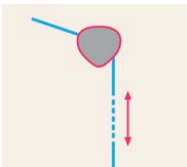

Exclusive®

Het doek onderging een speciale behandeling voor extra lange levensduur

Intelligente Somfy SLT motor, met sluitingsdetectie

Cassettescherm met compact & elegant design

Knikarmen zorgen voor een optimale spanning van de zonweringdoek

Exclusive® Variovolant
model met elektrische variovolant

Exclusive®
basismodel

Belgische fabrikant: Bezoek aan onze productie afdeling kan op afspraak: 015/27.17.89

VARIOVOLANT (Elektrisch)

De elektrische variovolant biedt de oplossing voor lichtinval bij laagstaande zon. Zowel het zonnescherm als de volant (en eventuele andere opties) kunnen bedient worden aan de hand van één afstandsbediening.