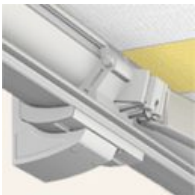

## MUURSTEUN

Deze cassette wordt aan de hand van twee steunen bevestigd aan het plafond of muur. Bij de montage is men niet afhankelijk van vaste montagepunten, de muurbevestigingen zijn verschuifbaar op de constructie.