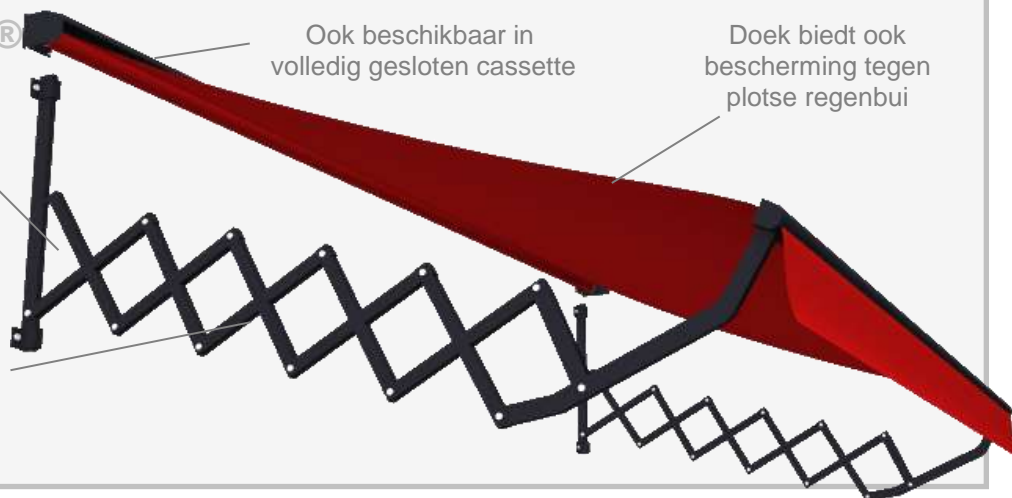

Retro®

Uniek bevestigingsstuk zorgt voor een optimale plooiing

Schaararmen, zorgen voor extra windbestendigheid

Ook beschikbaar in volledig gesloten cassette

Doek biedt ook bescherming tegen plotse regenbui

Belgische fabrikant: Bezoek aan onze productie afdeling kan op afspraak: 015/27.17.89

De *Alfa Retro*® combineert de duurzaamheid en stijlvolle look van de klassieke schaararm met de materialen en technologieën van vandaag.

TECHNISCH OVERZICHT

Eigenschappen Select :

- * Beschikbaar in half open kast en volledige cassette
- * Zware schaararmen zorgen voor optimale windbestendigheid
- * Doekondersteuning bij grote uitvallen, met LED verlichting in optie

Maximale uitval / type:

SEB Retro (half open omkasting): tot 400 cm
 TSUN Retro (cassette): tot 480 cm

Profielen:

* RAL9005 zwart
 satiné

Min./ Max. Uitval:

Minimum uitval	150 cm
Maximum uitval	480 cm

Doeken: