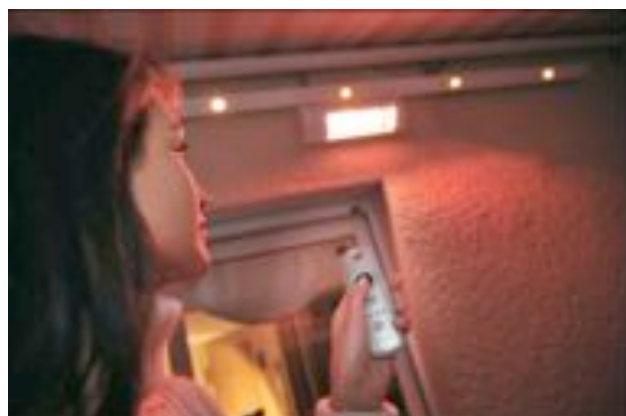

### SOMFY verwarmingselement

Met ingebouwde RTS ontvanger, incl. Telis 4 Modulis RTS Silver handzender.

### SOMFY terrasverlichting RTS

incl. Telis 4 Modulis RTS Silver handzender voor het traploos dimmen van de spots.

Integreerbaar in 1 afstandsbediening:  
bediening zonnescherm(en) + verlichting + verwarming