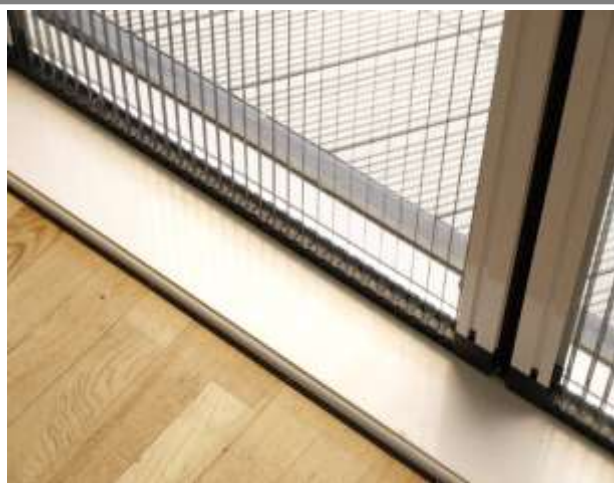

Alfa[®] Plisséhordeur

Uitgevoerd in hoogwaardig aluminium, standaard gemoffeld in RAL 9001 (crème) of RAL 9010 (wit)

Treklijst kan in elke stand blijven staan

Ondergeleider is slechts 3mm hoog

MADE IN BELGIUM

De constructie maakt het mogelijk om twee deuren tegen elkaar aan te sluiten

Decoratief geplisseerd insectengas

Belgische fabrikant: Bezoek aan onze productie afdeling kan op afspraak: 015/27.17.89

De plisséhordeur wordt gekenmerkt door zijn sober design. De profielen kunnen gelakt worden in de RAL kleur van uw ramen waardoor de constructie haast niet opvalt.