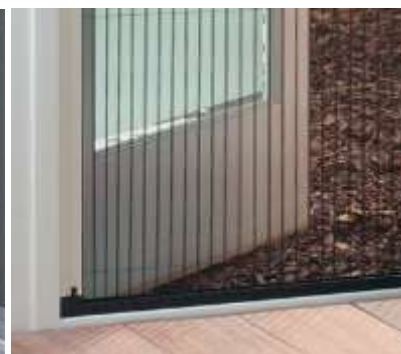

Alfa[®] Plisséhordeur

Uitgevoerd in hoogwaardig aluminium, standaard gemoffeld in RAL 9001 (crème) of RAL 9010 (wit)

Treklijst kan in elke stand blijven staan

Ondergeleider is slechts 3mm hoog

MADE IN BELGIUM

De constructie maakt het mogelijk om twee deuren tegen elkaar aan te sluiten

Decoratief geplisseerd insectengas

Belgische fabrikant: Bezoek aan onze productie afdeling kan op afspraak: 015/27.17.89

De plisséhordeur wordt gekenmerkt door zijn sober design. De profielen kunnen gelakt worden in de RAL kleur van uw ramen waardoor de constructie haast niet opvalt.