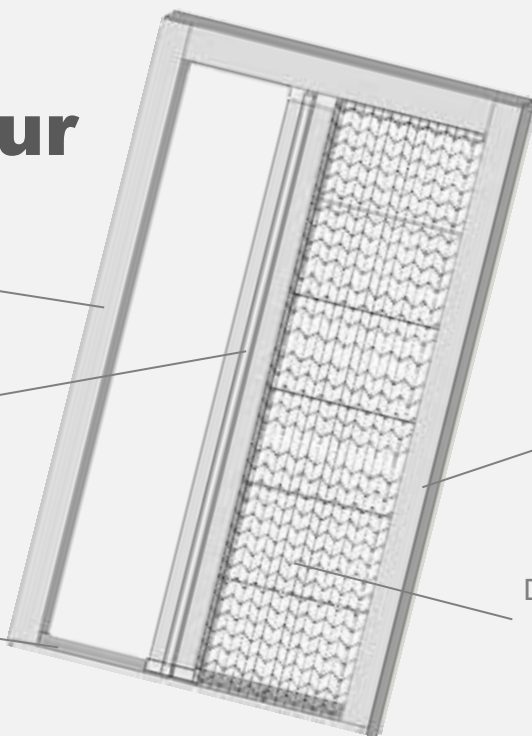

Alfa[®] Plisséhordeur

Uitgevoerd in hoogwaardig aluminium, standaard gemoffeld in RAL 9001 (crème) of RAL 9010 (wit)

Treklijst kan in elke stand blijven staan

Ondergeleider is slechts 3mm hoog

MADE IN BELGIUM

De constructie maakt het mogelijk om twee deuren tegen elkaar aan te sluiten

Decoratief geplisseerd insectengas

Belgische fabrikant: Bezoek aan onze productie afdeling kan op afspraak: 015/27.17.89

De plisséhordeur wordt gekenmerkt door zijn sober design. De profielen kunnen gelakt worden in de RAL kleur van uw ramen waardoor de constructie haast niet opvalt.