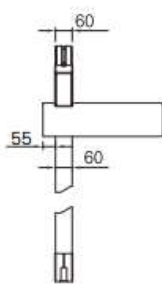

TECHNISCH OVERZICHT

Uitvoeringen:

Sunpro L: Constructie zonder palen
Sunpro S: Constructie met palen

Maximum breedte: 1300 cm

Maximum uitval: 650 cm

Windvastheid: 7-9 Beaufort

Aandrijving: Tandriemen

Motorisatie: Somfy RTS