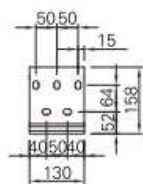

TECHNISCH OVERZICHT

Uitvoeringen:

Sunpro L: Constructie zonder palen
Sunpro S: Constructie met palen

Maximum breedte: 1300 cm

Maximum uitval: 650 cm

Windvastheid: 7-9 Beaufort

Aandrijving: Tandriemen

Motorisatie: Somfy RTS