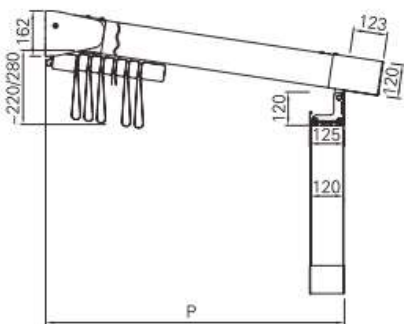

TECHNISCH OVERZICHT

Uitvoeringen:

Sunpro L: Constructie zonder palen
Sunpro S: Constructie met palen

Maximum breedte: 1300 cm

Maximum uitval: 650 cm

Windvastheid: 7-9 Beaufort

Aandrijving: Tandriemen

Motorisatie: Somfy RTS