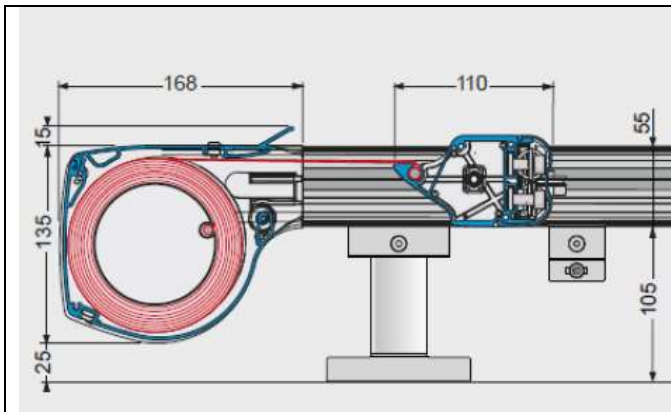

TYPE BOVENDAK

TYPE ONDERDAK

STEUNPOTEN

Deze verandazonwering kan op korte of lange poten gemonteerd worden. De montage op lange poten zorgt voor een betere koeling omdat er meer ventilatie tussen het doek en het verandadak plaatsvindt.

In cijfers: Kleine kast 16,8 x 13,5 cm hoog • Geleiders: 4,6 x 5,5 cm hoog • max. 450 cm uitval • max. 600 cm breedte

Fabriekstoonaal
Battelsesteenweg 334
2800 MECHELEN
015/27.17.89

Plaatsing & verkoop
ANTWERPEN
03/231.32.32